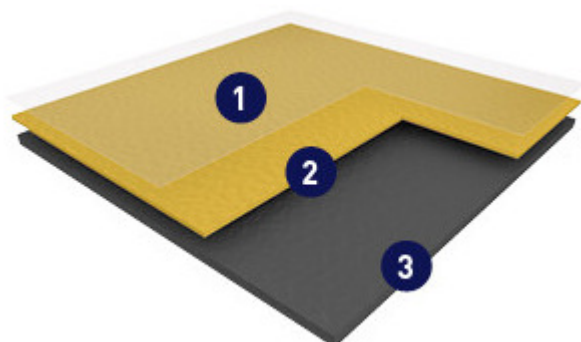

Taraflex – Evolution 7,5 mm & Surface 2,1 mm

Taraflex Evolution 7,5 mm

Taraflex Evolution er et særdeles velegnet produkt til stort set alle sportsgrene. Sportsgulvbelægningen bruges i uddannelses-, samfunds-, fritids-, sundheds- og fitness-sektoren. Taraflex Evolution topbelægningen, er ideel til en lang række anvendelser og er nem at drifte og vedligeholde. Belægningen anvendes bl.a. til professionelle håndboldkampe og er ét af de foretrukne valg i sportshaller hvor der dyrkes mange forskellige sportsgrene.

Taraflex Surface 2,1 mm

Taraflex Surface er det godt valg, når der skal anvendes fladelastiske gulve og hvor der f.eks. skal være tribuner, depotrum eller anvendes andre former for tung transport.

Taraflex Surface giver et suværent fodfæste og kommer også med den patenterede overfladebehandling Protexsol, som gør det nemmere at drifte og vedligeholde og har også den slidstærke D-Max overflade som Taraflex Evolution også har.

Fungerer godt til rullende sportsgrene som f.eks. hockey eller sportsgrene som spilles med kørestol.

Farvekort: Taraflex Evolution 7,5 mm & Taraflex Surface 2,1 mm

6381 Maple Design

6360 Light Cherry

5742 Wood Oak