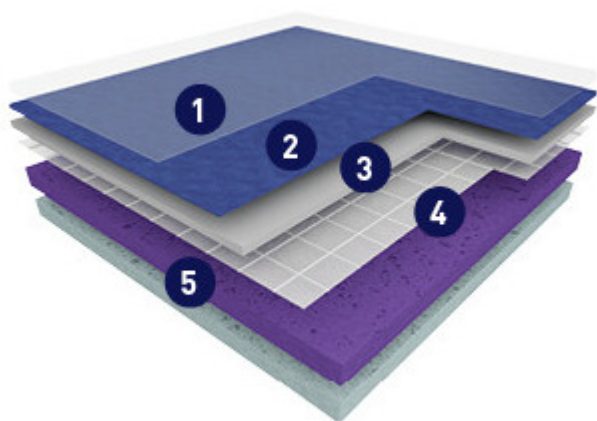

Taraflex – Evolution 7,5 mm & Surface 2,1 mm

Taraflex Evolution 7,5 mm

Taraflex Evolution er et særdeles velegnet produkt til stort set alle sportsgrene. Sportsgulvbelægningen bruges i uddannelses-, samfunds-, fritids-, sundheds- og fitness-sektoren. Taraflex Evolution topbelægningen, er ideel til en lang række anvendelser og er nem at drifte og vedligeholde. Belægningen anvendes bl.a. til professionelle håndboldkampe og er ét af de foretrukne valg i sportshaller hvor der dyrkes mange forskellige sportsgrene.

Taraflex Surface 2,1 mm

Taraflex Surface er det godt valg, når der skal anvendes fladelastiske gulve og hvor der f.eks. skal være tribuner, depotrum eller anvendes andre former for tung transport.

Taraflex Surface giver et suværent fodfæste og kommer også med den patenterede overfladebehandling Protexsol, som gør det nemmere at drifte og vedligeholde og har også den slidstærke D-Max overflade som Taraflex Evolution også har.

Fungerer godt til rullende sportsgrene som f.eks. hockey eller sportsgrene som spilles med kørestol.

Farvekort: Taraflex Evolution 7,5 mm & Taraflex Surface 2,1 mm

6381 Maple Design

6360 Light Cherry

5742 Wood Oak