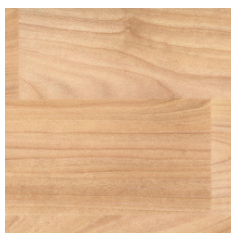

Taraflex Surface 2,1 mm

Taraflex Surface er det godt valg, når der skal anvendes fladelastiske gulve og hvor der f.eks. skal være tribuner, depotrum eller anvendes andre former for tung transport.

Taraflex Surface giver et suværent fodfæste og kommer også med den patenterede overfladebehandling Protexsol, som gør det nemmere at drifte og vedligeholde og har også den slidstærke D-Max overflade som Taraflex Evolution også har.

Fungerer godt til rullende sportsgrene som f.eks. hockey eller sportsgrene som spilles med kørestol.

Farvekort: Taraflex Evolution 7,5 mm & Taraflex Surface 2,1 mm

6381 Maple Design

6360 Light Cherry

5742 Wood Oak