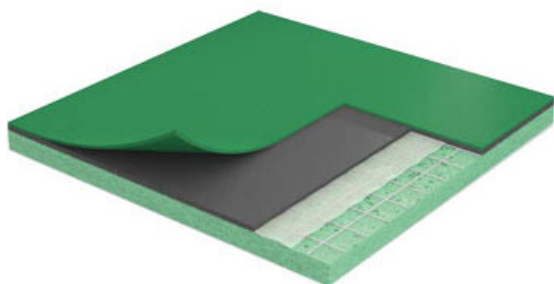

Taraflex – Recreation 45 & Recreation 60

Taraflex Recreation 45, 4,5 mm

Taraflex Recreation 45 er det ultimative gulv til fritidsaktiviteter. Recreation 45 er et sikkert, polstret gulv designet til lette rekreative aktiviteter. Den har PURProtect overfladebehandling som gør den nem at vedligeholde, friktionsbeskyttelse og 'intelligent' glidekoefficient. Gulvet kan leveres i 8 forskellige farver.

Fordele ved Taraflex Recreation 45

- Det ultimative gulv til fritidsaktiviteter
- 4,5 mm
- Miljøvenlig løsning
- Meget lav VOC
- Ingen tungmetaller
- 100 % genanvendeligt

Farvekort: Taraflex Recreation 45

Taraflex Recreation 60, 6 mm

Taraflex Recreation 60 har en sikker polstret overflade, er behagelig og støjsvag under fødderne og er nem at rengøre. Anbefalet til fritidsaktiviteter. Dette gulv er velegnet til børnehaveklasser, ungdomsskoler, skole idræt, forsamlingshuse, dans og aerobic, ungdomsklubaktiviteter, fysioterapi og forsamlingshuse. Det perfekte fritidsgulv.

1. PUR Protect surface treatment
2. 100% PVC surface complex
3. Closed cell foam backing

Farvekort: Taraflex Recreation 60

2402 Azul

2711 Gris

6058 American Oak

6062 Canadian Maple

6154 Roja

6160 Naranja