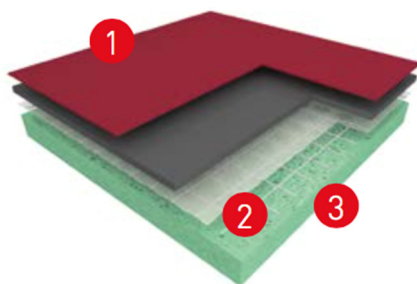

Taraflex Recreation 60, 6 mm

Taraflex Recreation 60 har en sikker polstret overflade, er behagelig og støjsvag under fødderne og er nem at rengøre. Anbefalet til fritidsaktiviteter. Dette gulv er velegnet til børnehaveklasser, ungdomsskoler, skole idræt, forsamlingshuse, dans og aerobic, ungdomsklubaktiviteter, fysioterapi og forsamlingshuse. Det perfekte fritidsgulv.

Fordele ved Taraflex Recreation 60

- Sikker, polstret gulvbelægning designet til rekreative aktiviteter og brug til mange formål
- PUR Protect® overflade for nem vedligeholdelse, friktionsbeskyttelse og 'intelligent' glidekoefficient
- Maksimal hygiejne med bakteriostatisk og fungistatisk behandling
- Fås i en række naturligt udseende træ, massivt og all-over designs og farver
- Miljøvenlig løsning
- Meget lav VOC
- Ingen tungmetaller
- 100 % genanvendeligt